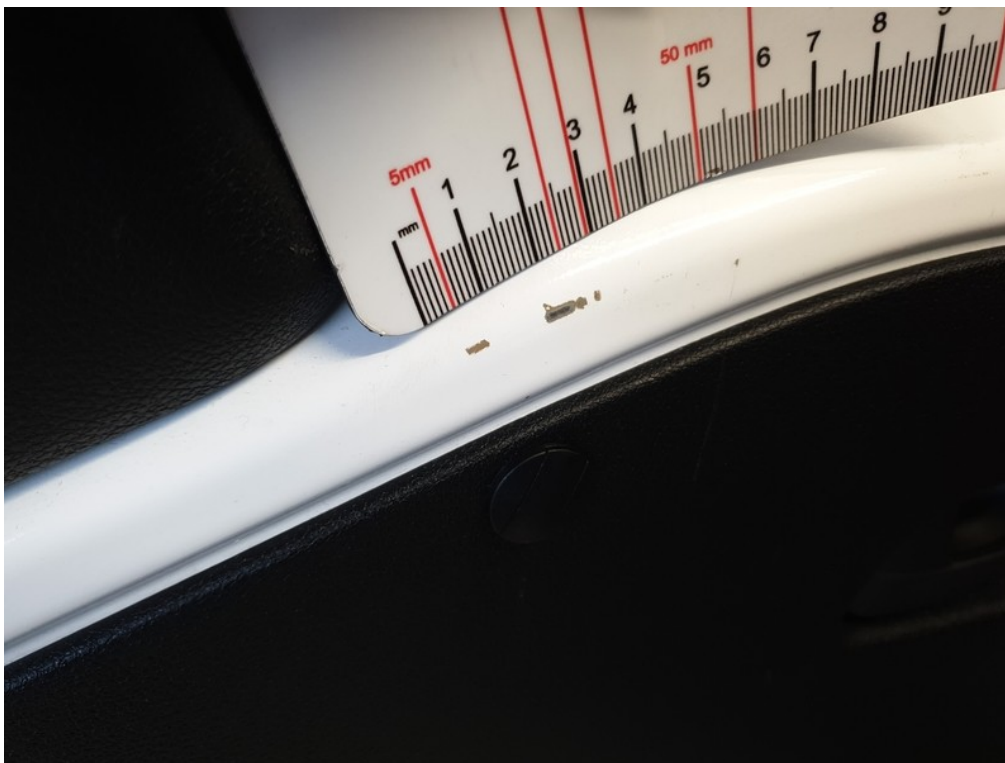

Vid' popis k poškodeniu č. 8

Vid' popis k poškodeniu č. 8

FOTODOKUMENTÁCIA POŠKODENIA

- 9 Veko batož.priestoru - Škrabance**
Umístění: Exteriér (vonkajší priestor)

Vid' popis k poškodeniu č. 9

FOTODOKUMENTÁCIA POŠKODENIA