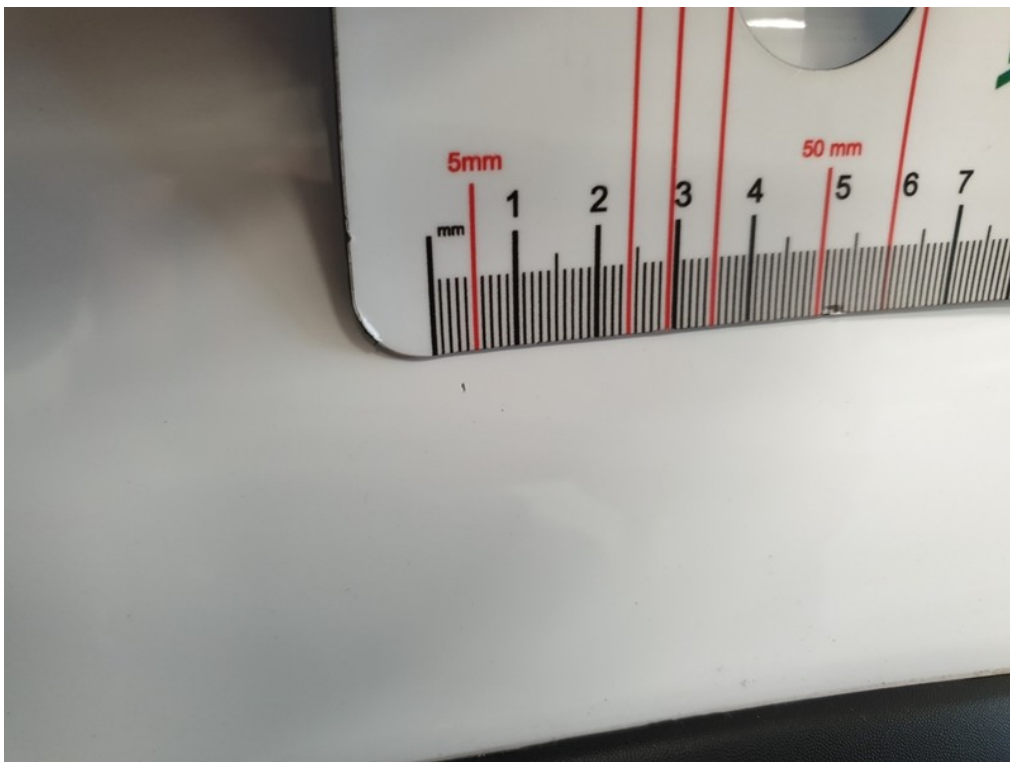

Vid' popis k poškodeniu č. 5