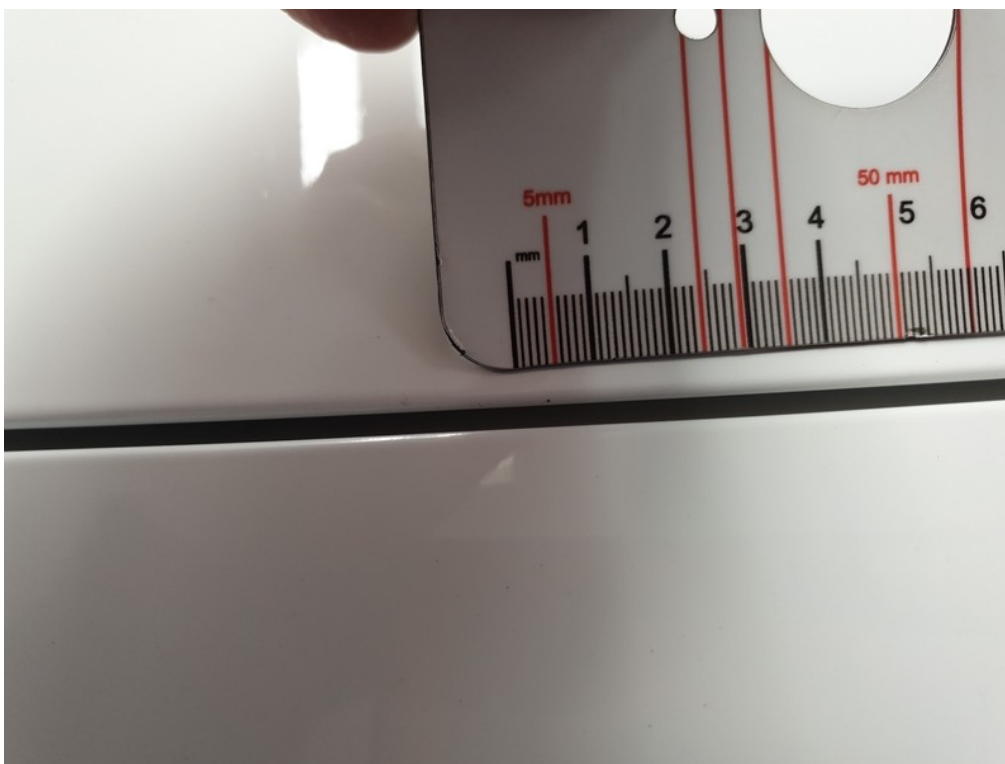

Prístrojový panel / stav tachometra

FOTODOKUMENTÁCIA POŠKODENIA

1 Strecha - Škrabance
Umiestnenie:

Exteriér (vonkajší priestor)

Vid' popis k poškodeniu č. **1**

FOTODOKUMENTÁCIA POŠKODENIA

2 Predná kapota - Poškodenie od odletujúcich kameňov
 Umiestnenie: Exteriér (vonkajší priestor)