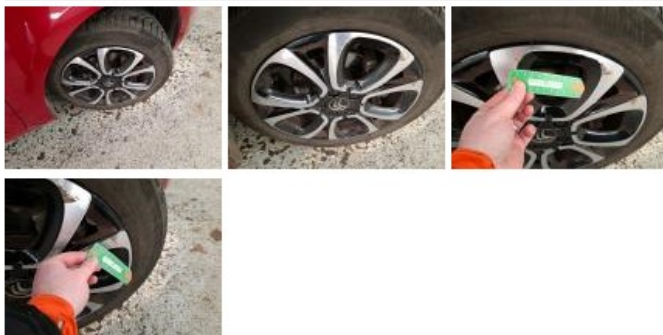

Jante alum. AVD bi-ton/polychrome, Griffe(s), Réparer/rempl. (montant forfaitaire)

Porte AVG, Mauvaise réparation, Peindre